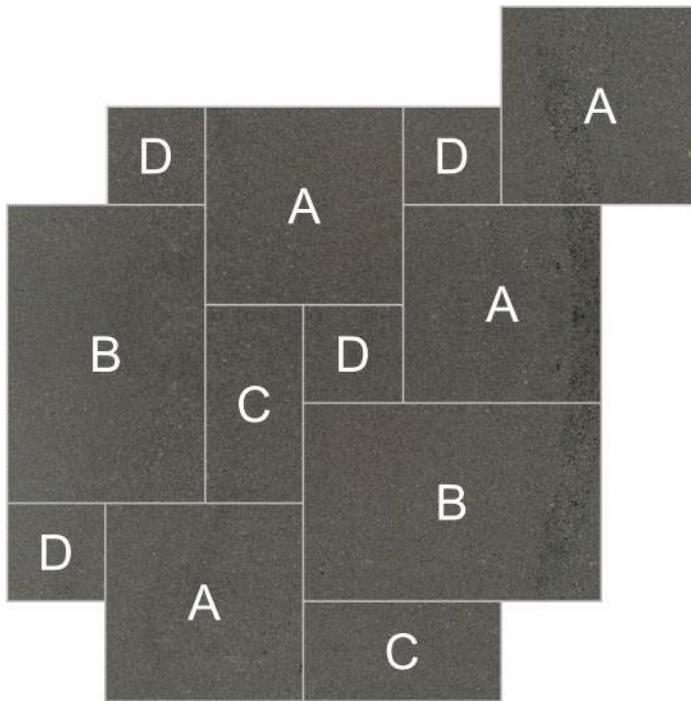

# BLUESTONE ASHLAR PATTERN

## 500 MM FORMAT

4 TILES

2 TILES

2 TILES

4 TILES