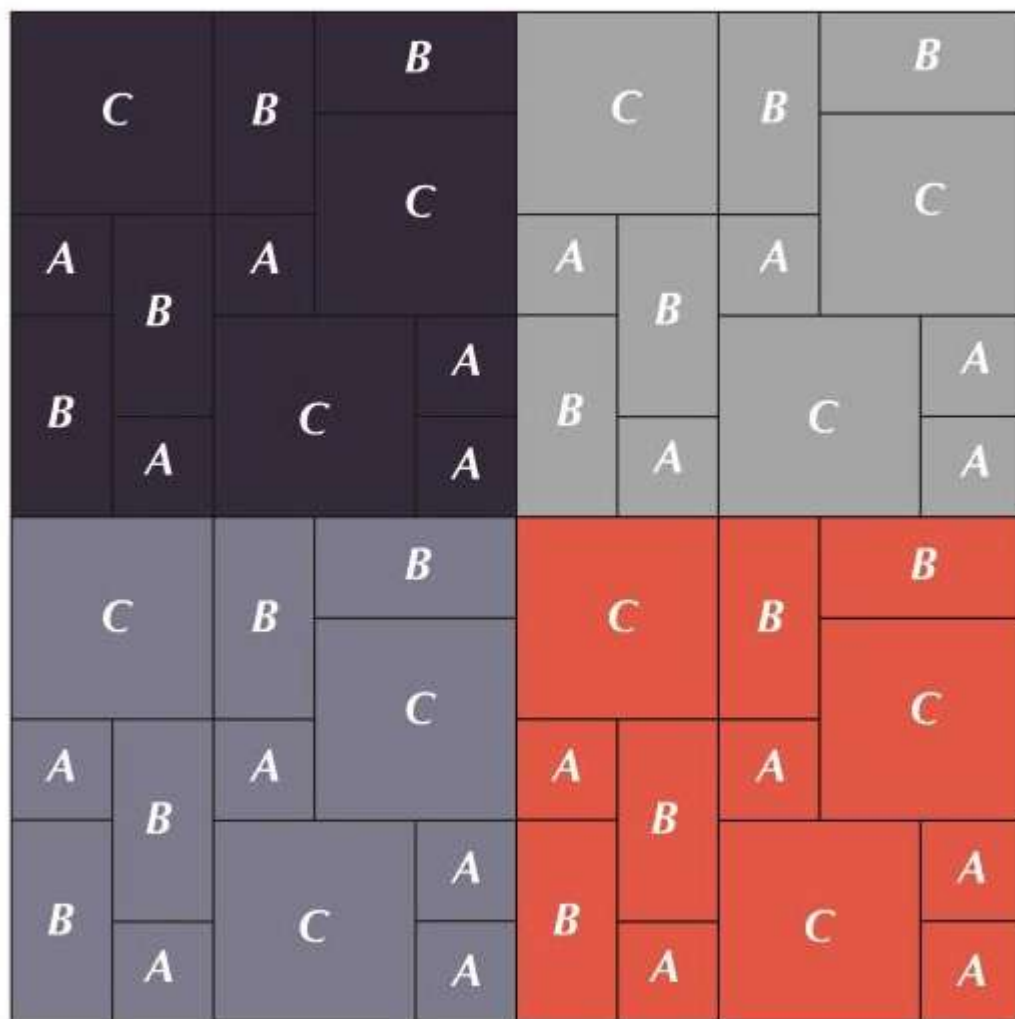

600 Series Ashlar Pattern
Installation Guide

A:	295*295*20
B:	595*295*20
C:	595*595*20

*2.2sqm/set