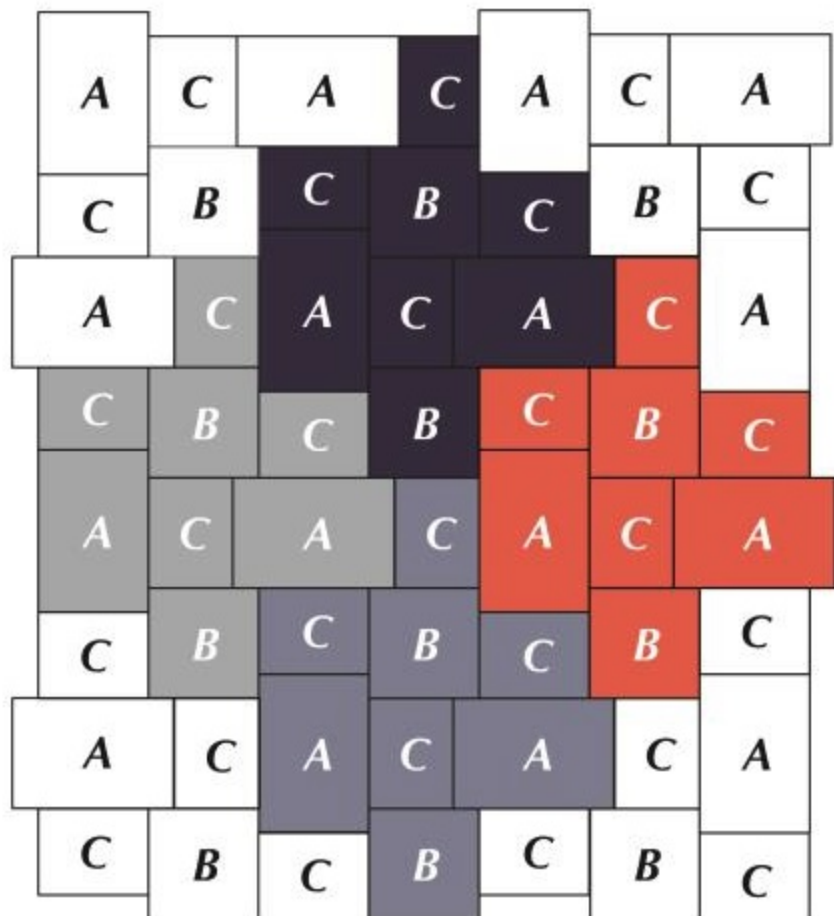

VICTORIA BLUE ASHLAR PATTERN

*1.28sqm/set

A:	600x400x20	2Pc/set
B:	400x400x20	2Pc/set
C:	400x300x20	4Pc/set