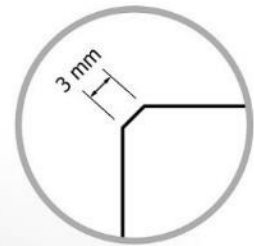

Better Exteriors.

BLUESTONE COPING PROFILES

Profile	Size mm	Thickness mm
Square Edge	500x500	30
Square Edge	600x250	30
Square Edge	600x300	30
Square Edge	600x350	30
Square Edge	600x400	30
Square Edge	800x400	30
Square Edge	800x400	40
Square Edge	1005x350	30
Square Edge	1005x500	30
Square Edge	1200x400	30

Profile	Size mm	Thickness mm	Drop mm	Total drop mm
Rebated Square Edge	600x350	20	20	40
Rebated Square Edge	600x350	30	50	80
Rebated Square Edge	600x400	20	20	40
Rebated Square Edge	600x400	20	40	60
Rebated Square Edge	800x400	20	30	50
Rebated Square Edge	800x400	20	40	60
Rebated Square Edge	800x400	30	60	80
Rebated Square Edge	1005x350	30	50	80
Rebated Square Edge	1005x450	20	20	40
Rebated Square Edge	1005x500	30	50	80

Treated Surface

Treated Surface

Profile	Size mm	Thickness mm
Bullnose	600x300	20
Bullnose	600x250	30
Bullnose	600x350	30
Bullnose	1005x350	30